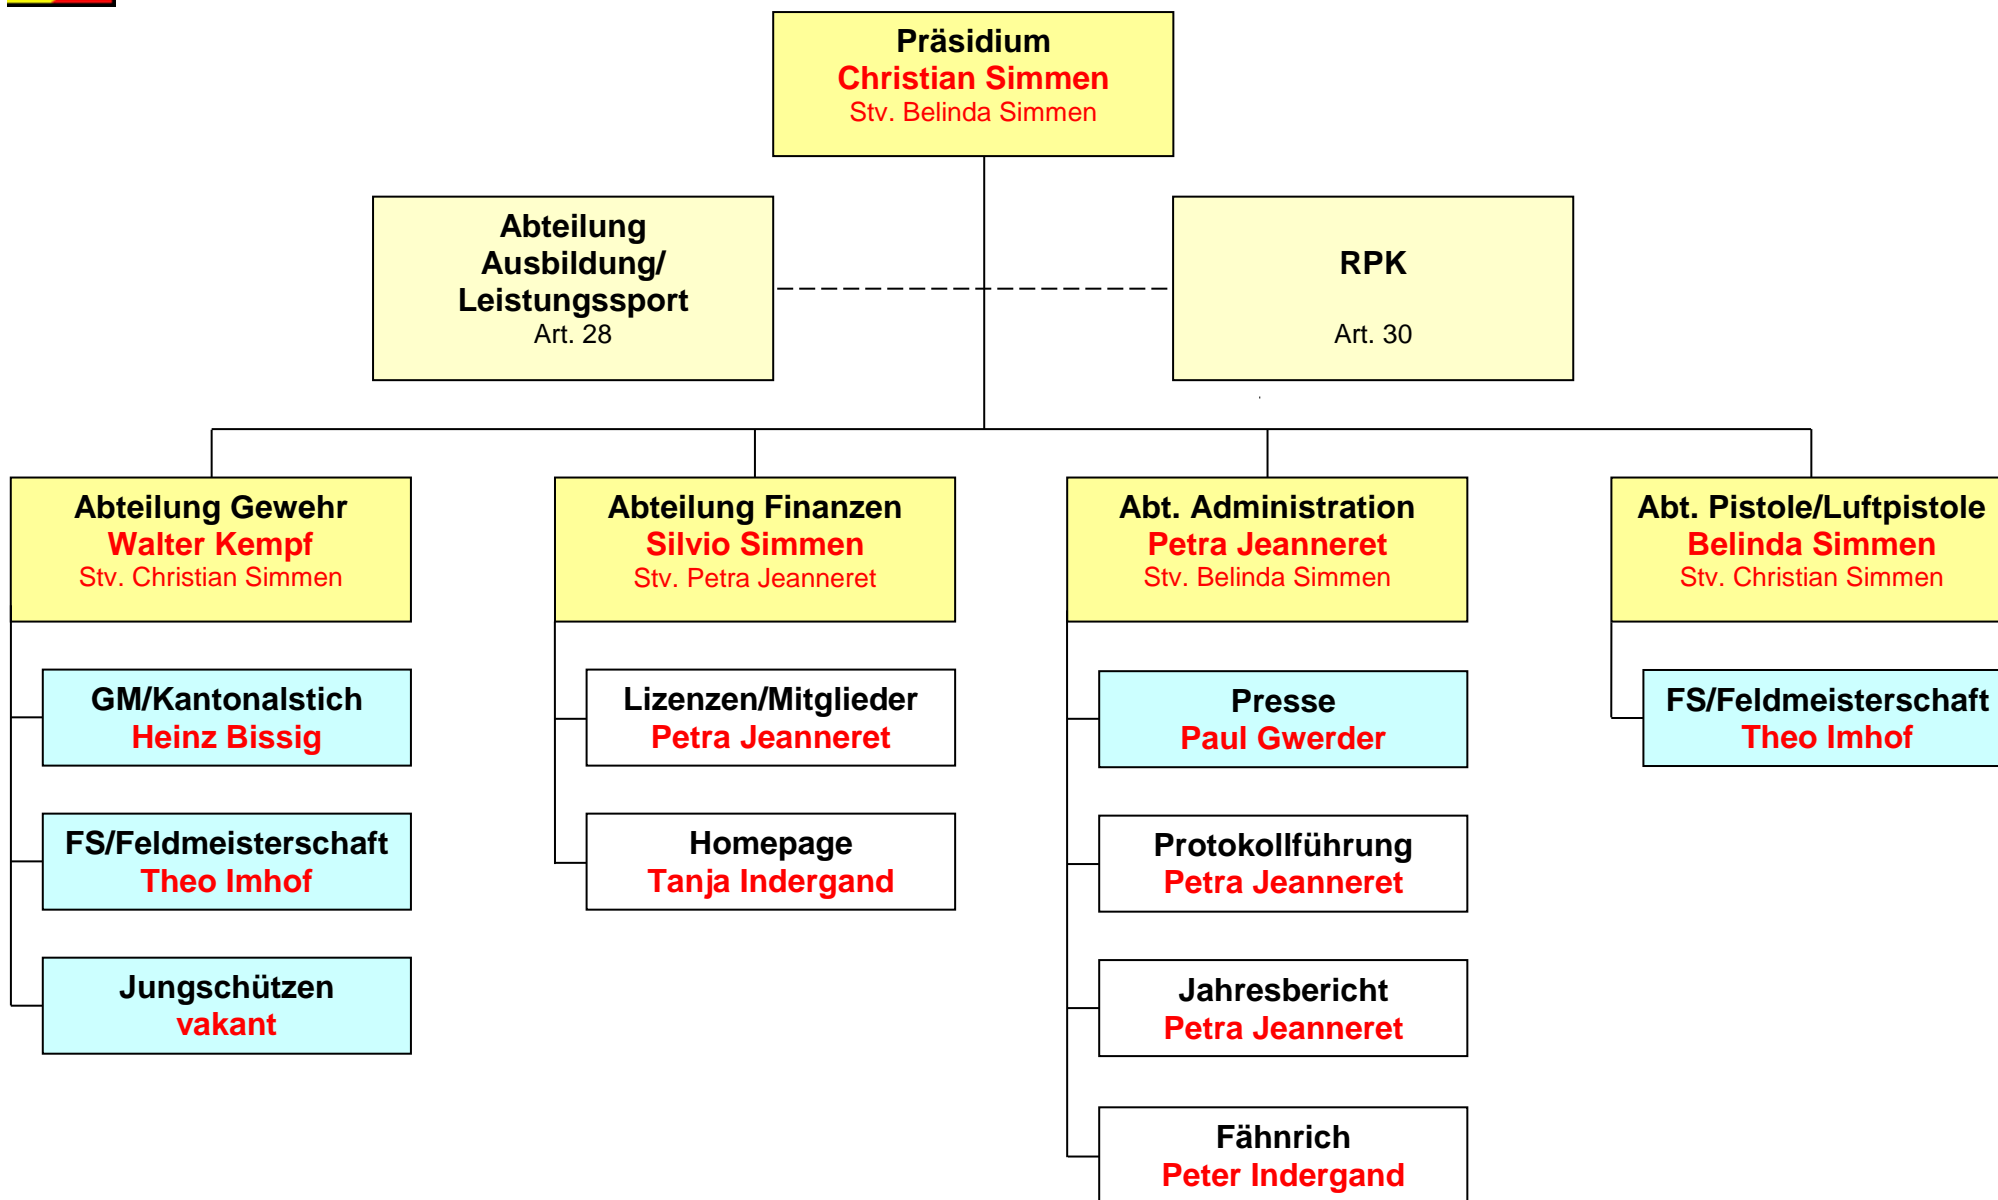

Organisation Kantonschützenverband Uri (KSVU) 2021

(gelb)	Abteilung	=	Wahlbehörde Delegiertenversammlung
(blau)	Ressort	=	Wahlbehörde Präsidentenkonferenz
(weiss)	Sachbearbeitung	=	Wird vom Abteilungschef bestimmt