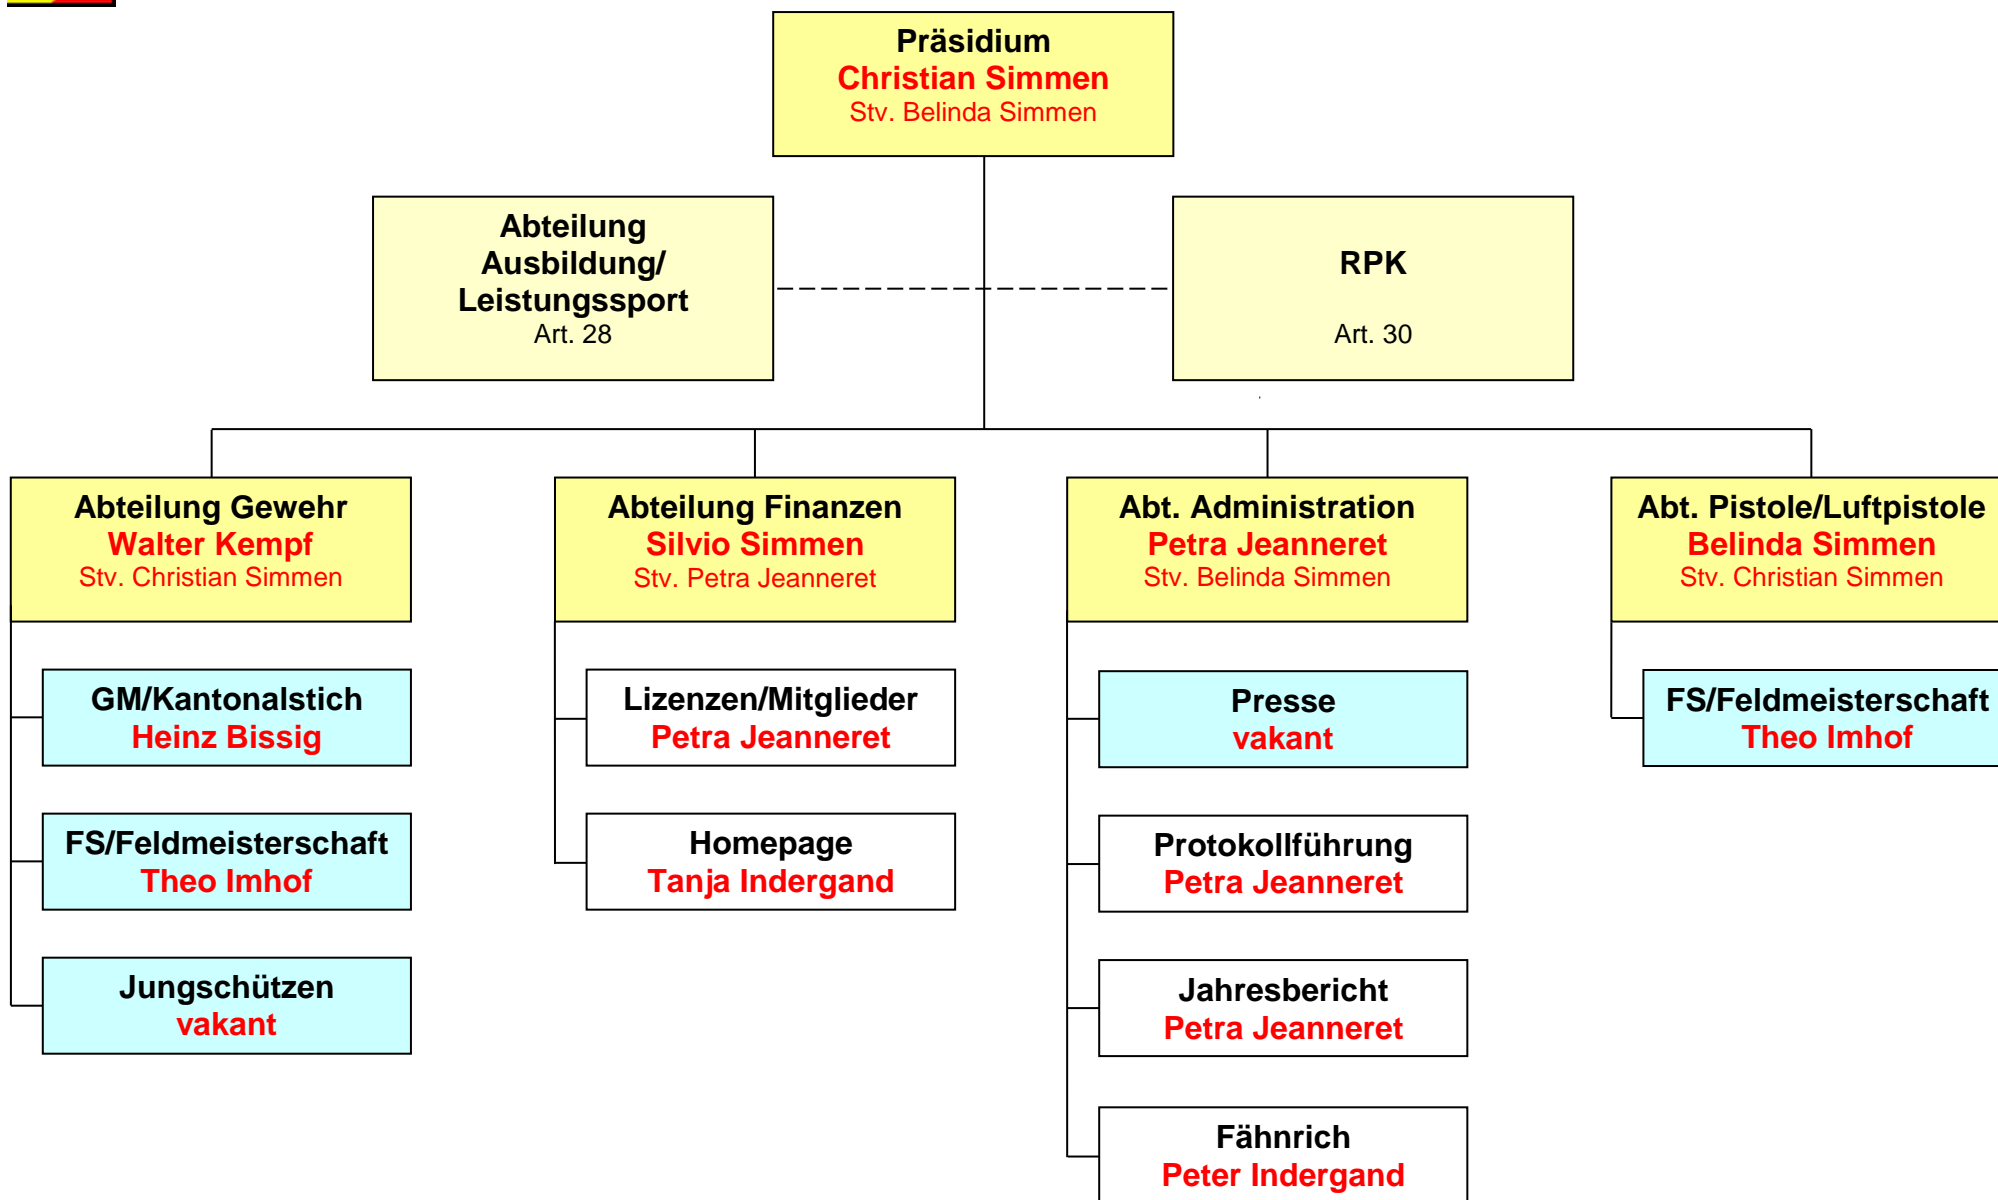

# Organisation Kantonschützenverband Uri (KSVU) 2021

(gelb) Abteilung = Wahlbehörde Delegiertenversammlung  
(blau) Ressort = Wahlbehörde Präsidentenkonferenz  
(weiss) Sachbearbeitung = Wird vom Abteilungschef bestimmt