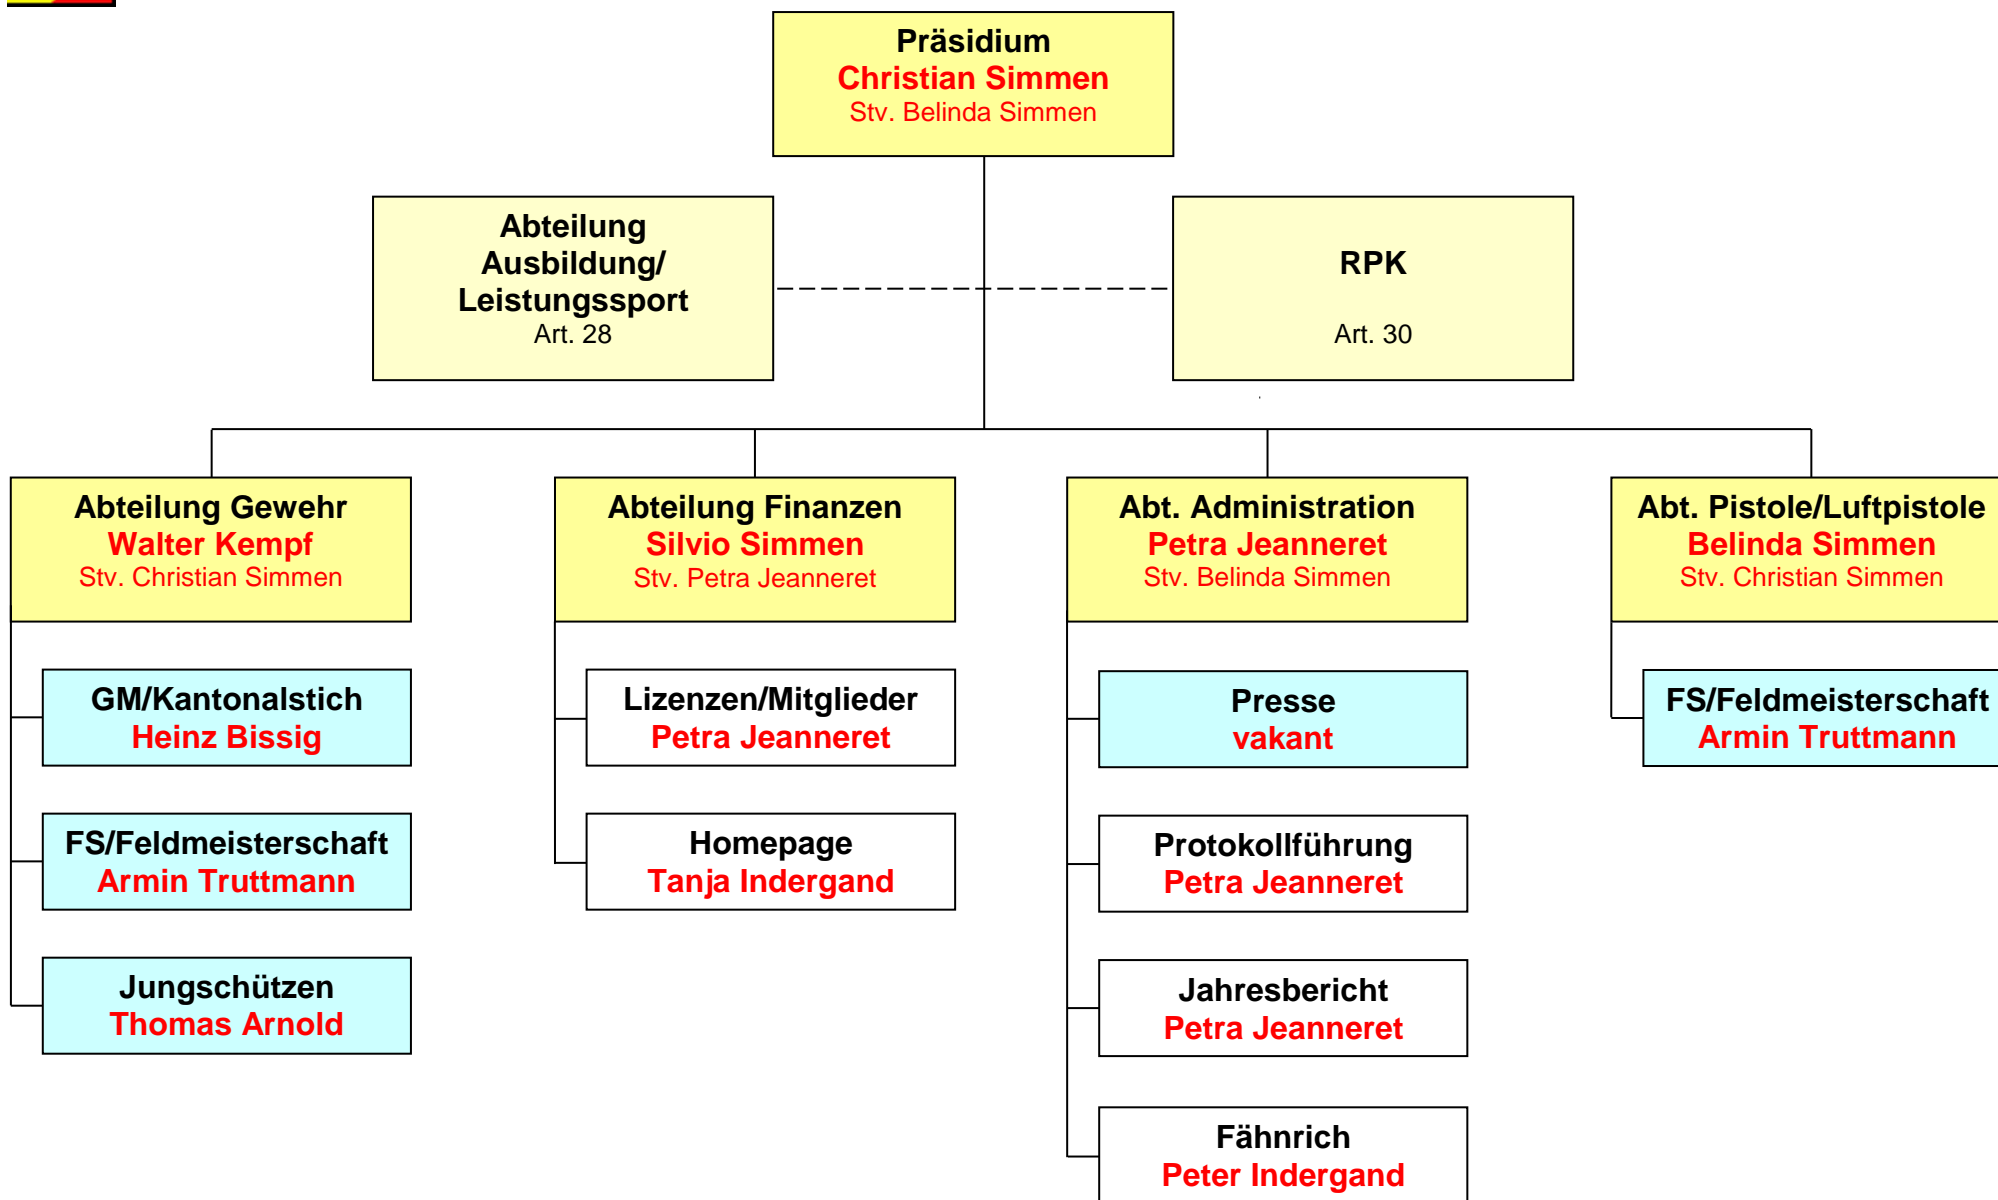

# Organisation Kantonschützenverband Uri (KSVU) 2022

(gelb) Abteilung = Wahlbehörde Delegiertenversammlung  
(blau) Ressort = Wahlbehörde Präsidentenkonferenz  
(weiss) Sachbearbeitung = Wird vom Abteilungschef bestimmt